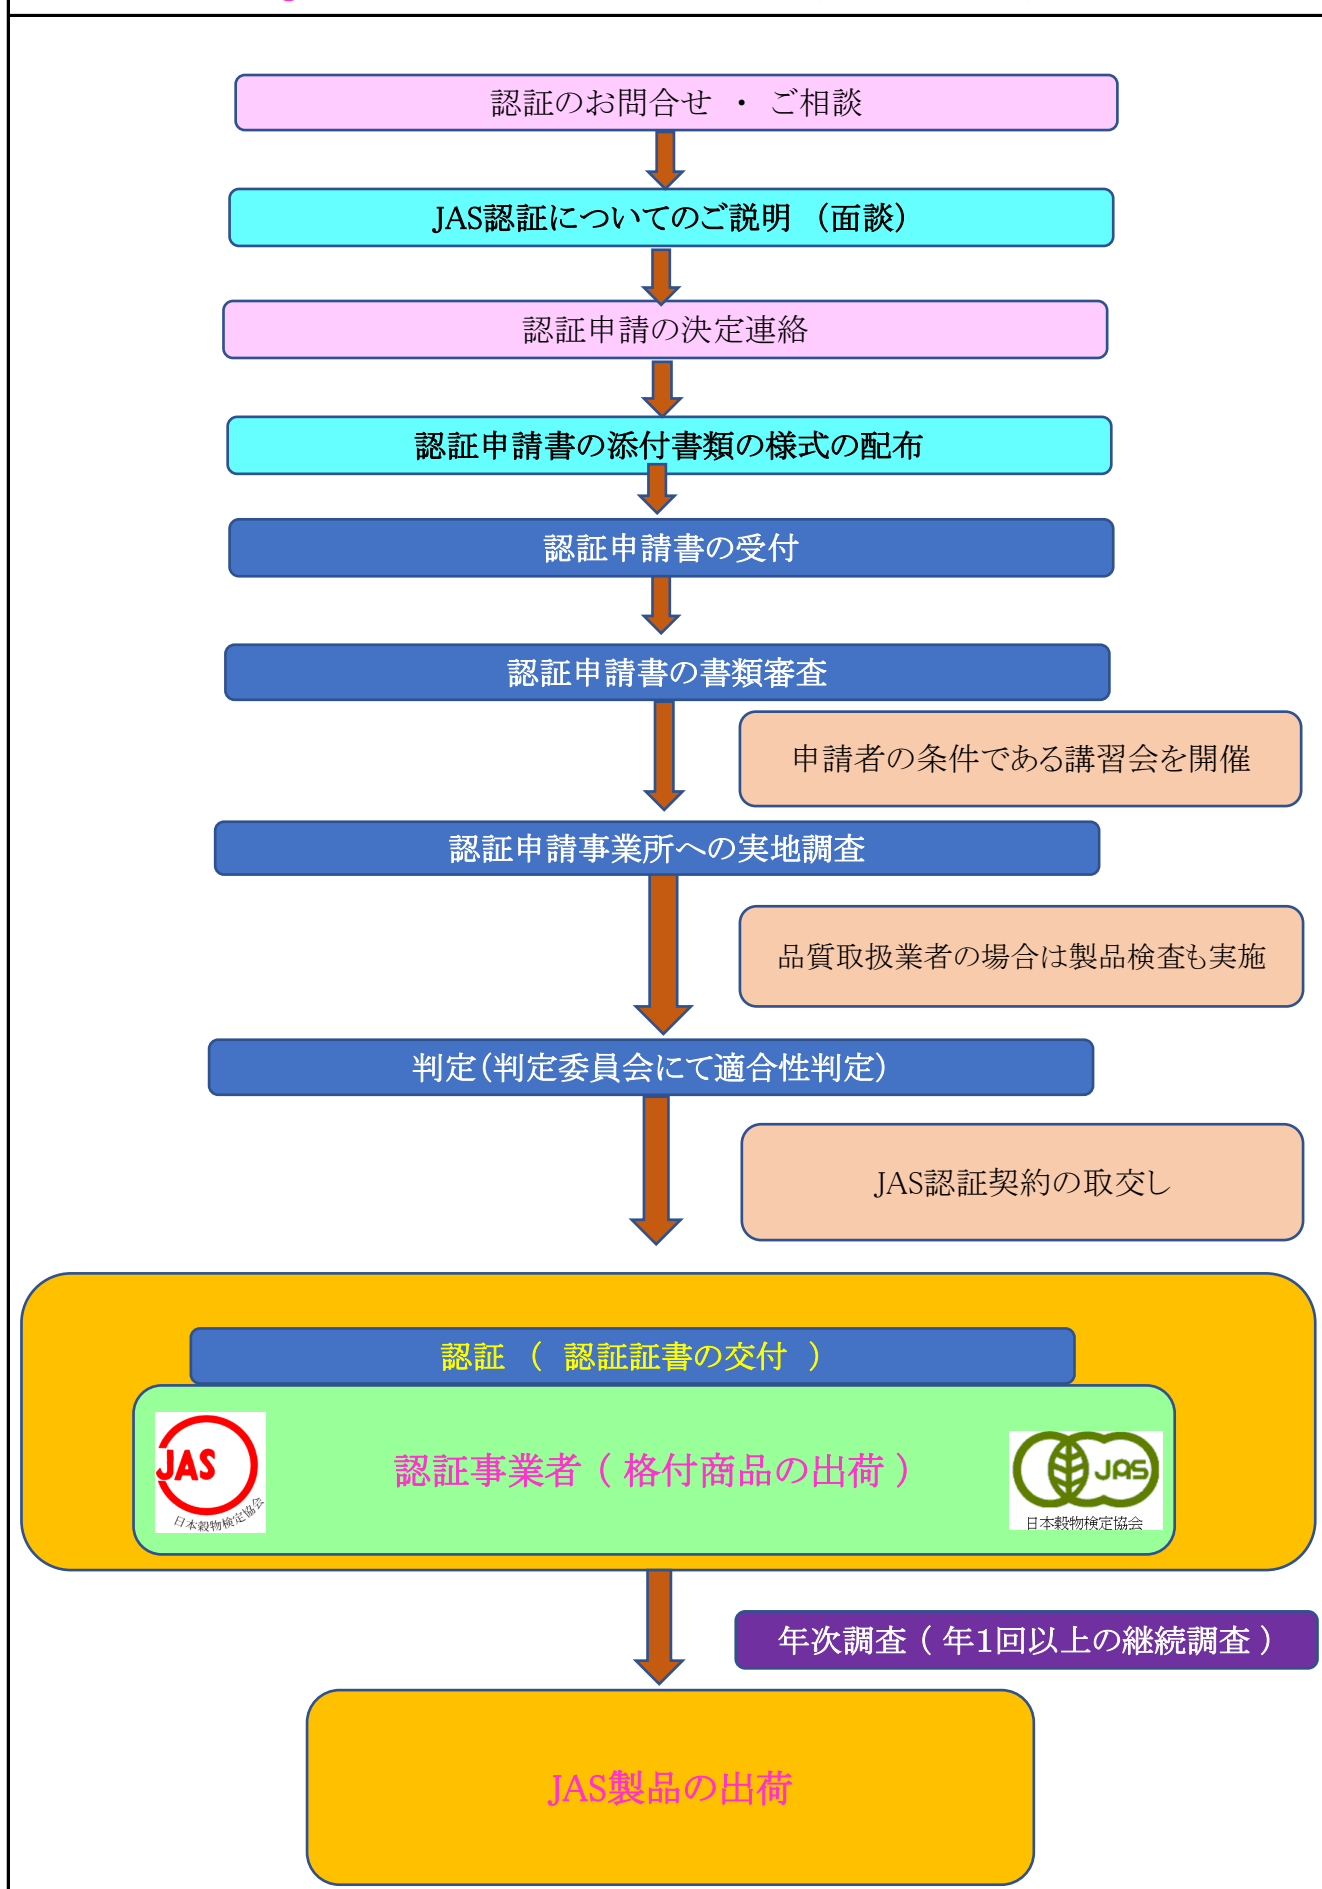

# JAS認証の流れ（手順）

認証までの標準処理期間：認証申請書類(全ての認証申請書類が揃った状況)受領後、90日程度